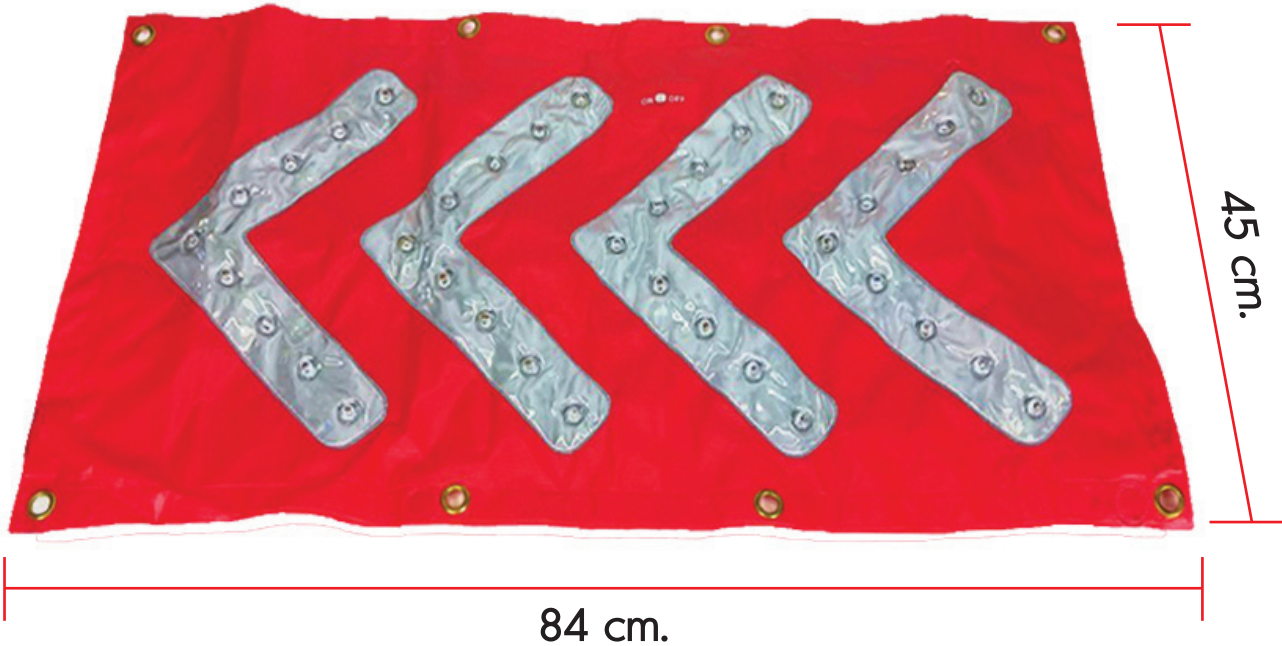

## Dimension Sheet

ป้ายไฟกระพริบ กว้าง 45 ±1 cm.

ป้ายไฟกระพริบ ยาว 84 ±1 cm.

แถบสะท้อนแสง ยาว 33.5 cm.

แถบสะท้อนแสง กว้าง 6.2 cm.

TA22002-2566

@bjbrothers

02-451-1824-6 ,02-416-9965  
064-592-4655